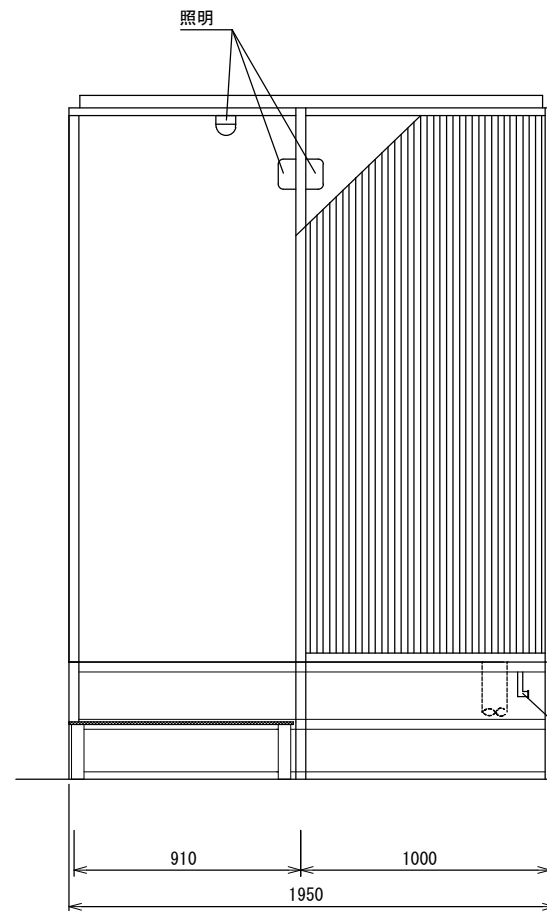

※便器は洋便器、兼用和便器、小便器に交換可能。  
交換例は別紙(設備例)記載。

N O	品 名	材 質	備 考
1	3連棟骨組み	鋼 製	架台込み
2	外装板	塗装溶融アルミニウム	金属系サイディング
3	コーナー役物	塗装溶融アルミニウム	リンクルブラック (RKS-05)
4	外装受け	木 材	木製軸組造
5	サッシ	アルミ形材	
6	ド ア	Al+EPE	
7	屋 根(2連棟用)	ポリエチレン	フラットルーフ
8	洋式トイレ	陶 器	
9	廃水タンク	ポリエチレン	
10	内装パネル	Al+EPE	ソレイタ
11	床シート	ポリ塩化ビニール	コインマット
12	照 明	アクリル	
13	アングル(サッシ回り)	鋼 材	
14	チャンネル	アルミ	
15	ステン踏	SUS	フラットバー(抑え)
16	ペーパーホルダー	ABS	CF-A63
17	サイドステップ	鋼材	

基礎	機種名称 三連水洗式トイレ	日付	平成27年 5月9日	お客様	営業	管理	特注	株式会社 プレコ 板設トイレ製造販売リース	図番 NO:06
		尺度	1:30						