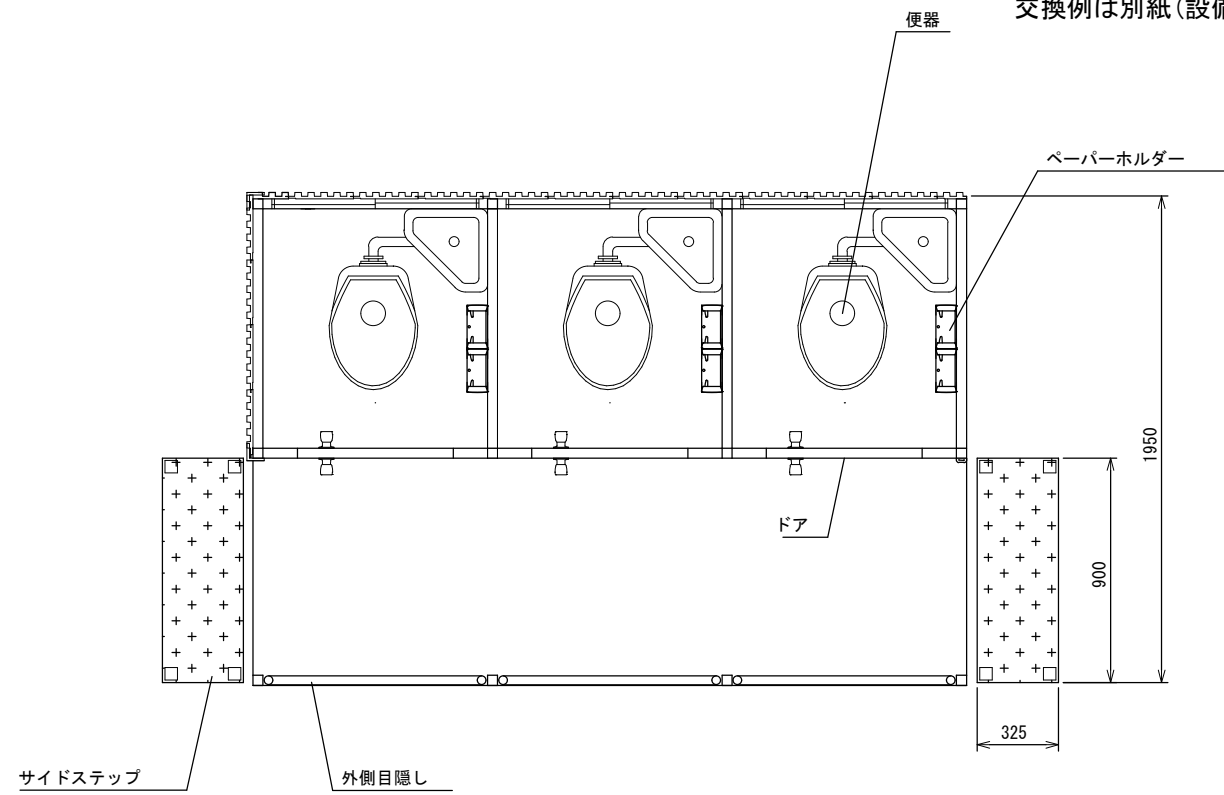

※便器は洋便器、兼用和便器、小便器に交換可能。  
交換例は別紙(設備例)記載。

N O	品 名	材 質	備 考
1	3連棟骨組み	鋼 製	架台込み
2	外装板	塗装溶融アルミニウム	金属系サイディング
3	コーナー役物	塗装溶融アルミニウム	リンクルブラック (RKS-05)
4	外装受け	木 材	木製軸組造
5	サッシ	アルミ形材	
6	ド ア	Al+EPE	
7	屋 根(2連棟用)	ポリエチレン	フラットルーフ
8	洋式トイレ	陶 器	
9	廃水タンク	ポリエチレン	
10	内装パネル	Al+EPE	ソレイタ
11	床シート	ポリ塩化ビニール	コインマット
12	照 明	アクリル	
13	アングル(サッシ回り)	鋼 材	
14	チャンネル	アルミ	
15	ステン踏	SUS	フラットバー(抑え)
16	ペーパーホルダー	ABS	CF-A63
17	サイドステップ	鋼材	

基礎	機種名称 三連水洗式トイレ	日付	平成27年 5月9日	お客様	営業	管理	特注	株式会社 プレコ 板設トイレ製造販売リース	図番 NO:06
		尺度	1:30						