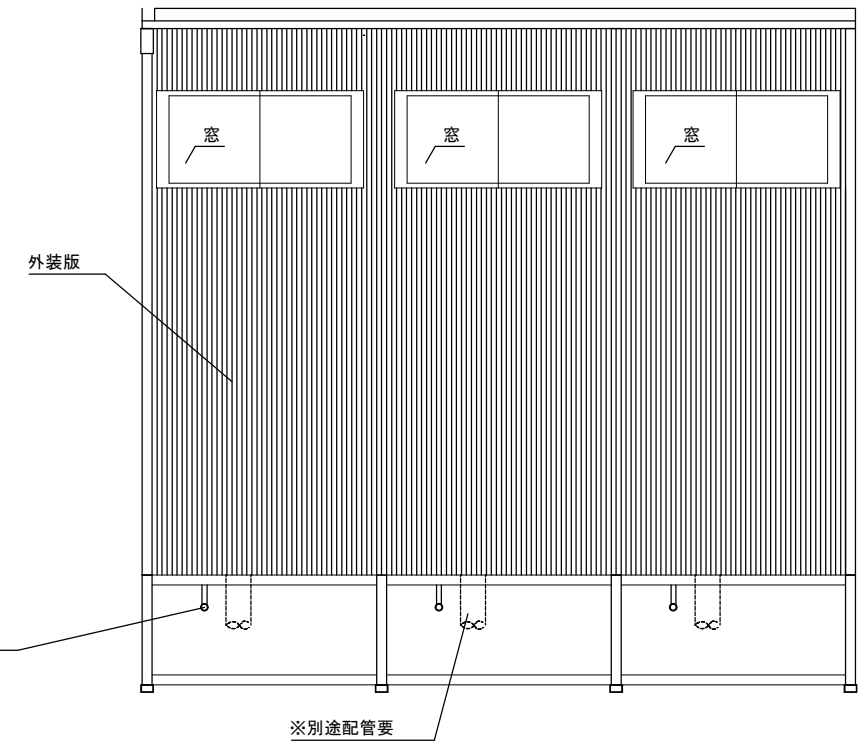

※便器は洋便器、兼用和便器、小便器に交換可能。  
交換例は別紙(設備例)記載。

N O	品 名	材 質	備 考
1	3連棟骨組み	鋼 製	架台込み
2	外装板	塗装溶融アルミニウム	金属系サイディング
3	コーナー役物	塗装溶融アルミニウム	リンクルブラック (RKS-05)
4	外装受け	木 材	木製軸組造
5	サッシ	アルミ形材	
6	ド ア	Al+EPE	
7	屋 根(2連棟用)	ポリエチレン	フラットルーフ
8	洋式トイレ	陶 器	
9	廃水タンク	ポリエチレン	
10	内装パネル	Al+EPE	ソレイタ
11	床シート	ポリ塩化ビニール	コインマット
12	照 明	アクリル	
13	アングル(サッシ回り)	鋼 材	
14	チャンネル	アルミ	
15	ステン踏	SUS	フラットバー(抑え)
16	ペーパーホルダー	ABS	CF-A63
17	サイドステップ	鋼材	

基礎	機種名称 三連水洗式トイレ	日付	平成27年 5月9日	お客様	営業	管理	特注	株式会社 プレコ 板設トイレ製造販売リース	図番 NO:06
		尺度	1:30						