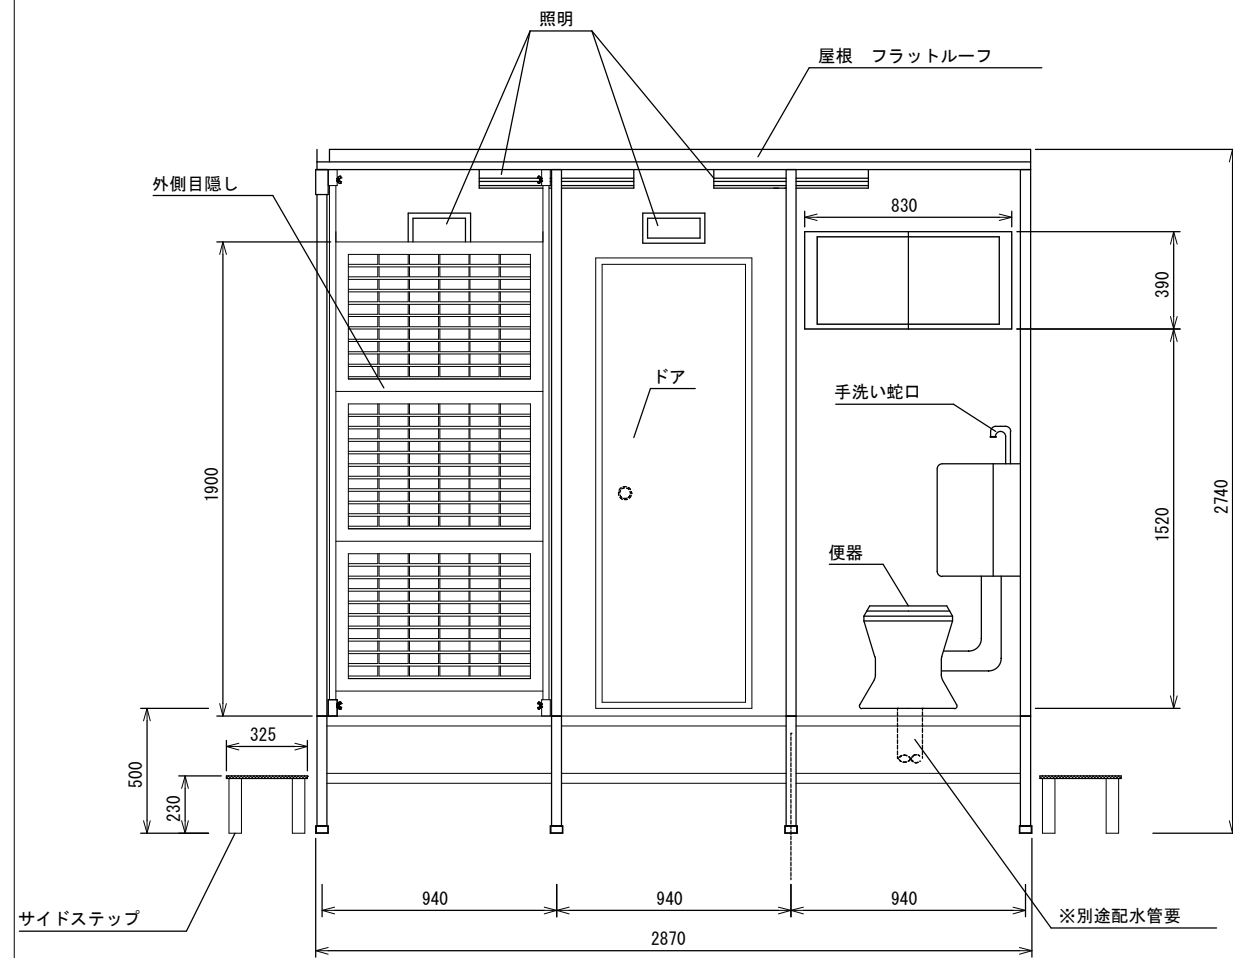

※便器は洋便器、兼用和便器、小便器に交換可能。  
交換例は別紙(設備例)記載。

N O	品 名	材 質	備 考
1	3連棟骨組み	鋼 製	架台込み
2	外装板	塗装溶融アルミニウム	金属系サイディング
3	コーナー役物	塗装溶融アルミニウム	リンクルブラック (RKS-05)
4	外装受け	木 材	木製軸組造
5	サッシ	アルミ形材	
6	ド ア	Al+EPE	
7	屋 根(2連棟用)	ポリエチレン	フラットルーフ
8	洋式トイレ	陶 器	
9	廃水タンク	ポリエチレン	
10	内装パネル	Al+EPE	ソレイタ
11	床シート	ポリ塩化ビニール	コインマット
12	照 明	アクリル	
13	アングル(サッシ回り)	鋼 材	
14	チャンネル	アルミ	
15	ステン踏	SUS	フラットバー(抑え)
16	ペーパーホルダー	ABS	CF-A63
17	サイドステップ	鋼材	

基礎	機種名称 三連水洗式トイレ	日付	平成27年 5月9日	お客様	営業	管理	特注	株式会社 プレコ 板設トイレ製造販売リース	図番 NO:06
		尺度	1:30						